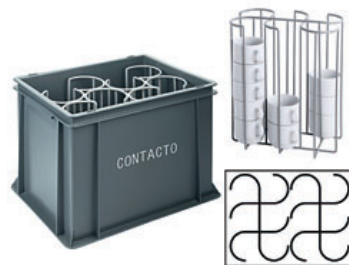

plastic coated steel, high grade polypropylene coating, for transport and storage of stackable cups, heavy gauge

Art-Nr. Part No.	Länge Length cm	Breite Width cm	Höhe Height cm	Anzahl Fächer Slots	Preis €
---------------------	-----------------------	-----------------------	----------------------	------------------------	------------

Für Tassen/Gläser bis Ø 8 cm: / For cups up to 8 cm Ø					
2523/265	27	18	29,5	6	23,—

Für Tassen/Gläser bis Ø 8,7 cm: / For cups up to 8.7 cm Ø					
2523/305	29,5	19,5	29	6	25,—

Transportkasten für Tassenhalter

aus grauem Polyethylen, stapelbar, in diesen Behälter passen zwei Tassenhalter 2523

Transport Box

high density polyethylene, stackable, for two cup carriers 2523

Art-Nr. Part No.	Länge außen Outer Length cm	Breite außen Outer Width cm	Höhe innen Inner Height cm	Preis €
2511/400	40	30	3,1	26,—
2511/401	Deckel / Lid			11,30

Suppentassenhalter

aus kunststoffummanteltem Stahldraht, hochwertige Beschichtung aus hellgrauem Polypropylen, sehr stabile Qualität, ideal zum Transportieren und Lagern von Suppentassen

Soup Bowl Carrier