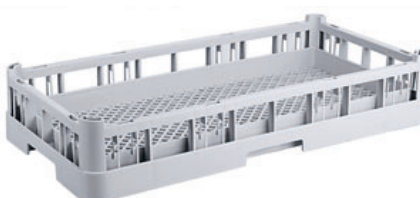

Art-Nr. Part No.	Länge außen Outer Length cm	Breite außen Outer Width cm	Höhe außen Outer Height cm	Preis €
2521/050	50	50	10	18,—
Erweiterungselement: / Extender:				
2520/750	50	50	4,5	8,50

Geschirrspülkorb KLEINTEILE

engmaschig, aus gelbem Polypropylen, DIN 66075-F,
stapelbar, hitzeresistent bis +120°C

Dishwasher Rack

fine mesh, yellow polypropylene, stackable, heat resistant up to +120°C, suitable for kitchen utensils, dariois and flatware/cutlery

Art-Nr. Part No.	Länge außen Outer Length cm	Breite außen Outer Width cm	Höhe außen Outer Height cm	Preis €
2522/050	50	50	10	32,—

Geschirrspülkorb KLEINTEILE

engmaschig, aus grauem Polypropylen, DIN 66075-F,
halbe Größe für geringe Hebelast, stapelbar, hitze-
resistent bis +120°C

Dishwasher Rack

fine mesh, grey polypropylene, 1/2 size for easier lifting, stackable, heat resistant up to +120°C, suitable for kitchen utensils, dariois etc.

Art-Nr. Part No.	Länge Length cm	Breite Width cm	Höhe Height cm	Preis €
2522/025	50	25	10	17,50