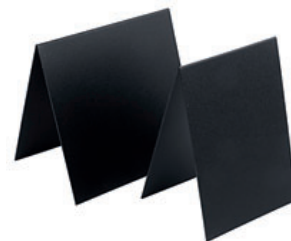

Dach-Aufsteller, schwarz

aus schwarzem Kunststoff, Hochformat, beschreibbar mit Kreidemarkern u.a.

Table Sign, black

black plastic

Art-Nr. Part No.	Breite Width cm	Höhe Height cm	Preis €
6768/121	12	5	3,50

Verpackung und Preis à 12 Stück.
Priced and packed in dozens.