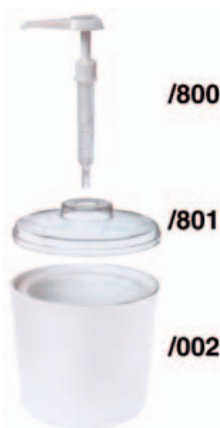

Kühlbehälter

isolierter Behälter aus ABS-Kunststoff, hält Temperaturen bis +4°C bei +21°C Außentemperatur über max. 8 Stunden bei vorhergehender Tiefkühlung auf -18°C

Coldcrock

insulated ABS container, keeps temperatures below 4°C in 21°C environment for max. 8 hours, when previously cooled down to -18°C

Art-Nr. Part No.	∅ cm	Höhe Height cm	Preis €
---------------------	---------	----------------------	------------

Weißer Vorratsbehälter mit Untersetzer: / White crock with Underplate:

5840/002	1,9 l	18,5	18	59,—
-----------------	-------	------	----	------

Pumpstutzen nur mit Deckel /801 kombinierbar: / Pump - suitable only for /801 lid:

5840/800				9,50
-----------------	--	--	--	------

Deckel für Pumpstutzen aus klarem Polycarbonat: / Lid for pump - clear polycarbonate: