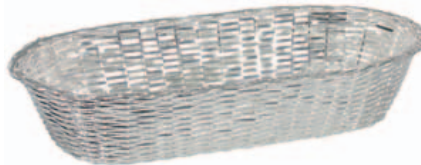

Baguettekorb

aus versilbertem Stahldraht, Silberschicht 0,5 µ, anlaufgeschützt, nicht spülmaschinengeeignet

Baguette Basket

0.5 micron silverplated steel, lacquered

Art-Nr. Part No.	Länge außen Outer Length cm	Breite außen Outer Width cm	Höhe gesamt Overall Height cm	Preis €

4407/240	24	11	18	15,—
Verpackt im Geschenkkarton Gift boxed.