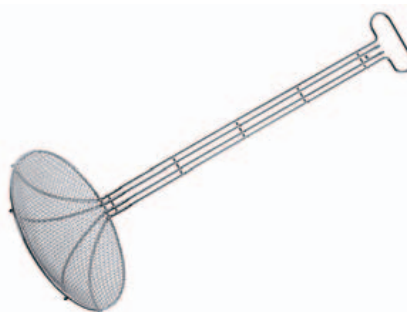

aus Edelstahl 18/10, matt poliert, mit extrabreitem Rand und angesetztem Stiel, schwere Qualität

Skimmer - fine mesh

18/10 stainless steel, matt polished, with extra wide rim, two piece, fine mesh

Art-Nr. Part No.	Stiellänge Handle Length cm	∅ cm	Preis €
86/095	30 cm	9,5 cm	16,—
86/120	37 cm	13 cm	16,50
86/160	42,5 cm	16 cm	19,—
86/180	42,5 cm	18 cm	21,—
86/200	51 cm	20 cm	30,—

Back-/Fritierlöffel

aus Edelstahl 18/10, hochglänzend, sehr stabile Ausführung

Skimmer/ Spider

18/10 stainless steel, mirror polished finish, heavy gauge

Art-Nr. Part No.	Stiellänge Handle Length cm	∅ Schaufel ∅ Scoop cm	Preis €
95/160	47 cm	15 cm	12,50
95/180	47 cm	17,5 cm	14,—
95/200	50 cm	20 cm	15,50
95/240	58 cm	22,5 cm	18,—
95/255	58 cm	25,5 cm	23,50
95/275	58 cm	27,5 cm	27,50
95/300	58 cm	30,5 cm	29,50

Fritierlöffel

rund, aus Edelstahl 18/10, elektropliert, schwere Qualität

Skimmer / Spider

18/10 stainless steel, mirror polished, heavy gauge

Art-Nr. Part No.	Stiellänge Handle Length cm	∅ Schaufel ∅ Scoop cm	Preis €
95/260	49 cm	26 cm	69,—
95/280	61,5 cm	28 cm	89,—

Fritierschaufel

rund, aus Edelstahl 18/10, elektropliert; schwere, extra hochwertige Qualität

Skimmer / Spider

18/10 stainless steel, electro-polished, heavy gauge

Art-Nr. Part No.	Schaufelmaß Blade cm	Stiellänge Handle Length cm	Preis €
93/280	28 x 23	61,5	89,—