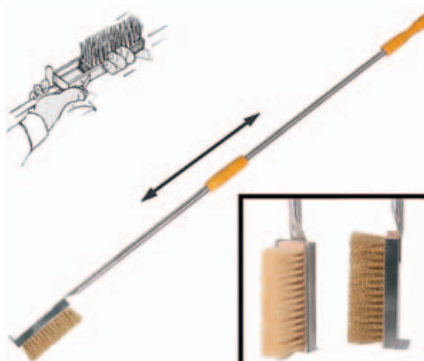

Pizza Peel

all 18/10 stainless steel, rectangular, satin polished finish, handle Ø 2 cm

Art-Nr. Part No.	Größe Size cm	Länge Length cm	Preis €
---------------------	---------------------	-----------------------	------------

Borsten aus feinem Messingdraht: / with bristles made of fine brass wire:

1737/174	16,5 x 6	175	87,—
----------	----------	-----	------

Naturborsten aus Palmenfaser: / with natural bristles made of palm fibre:

Pizzaofenbürste

aus Edelstahl 18/10, seidenmatt poliert, Stiel (Ø 1,8 cm) mit zwei lackierten Buchengriffen, davon einer frei beweglich, Schnellwechsellvorrichtung für Bürste, Borsten wahlweise aus Palmenfaser oder Messing auf unlackiertem Buchenholz, nicht spülmaschinengeeignet