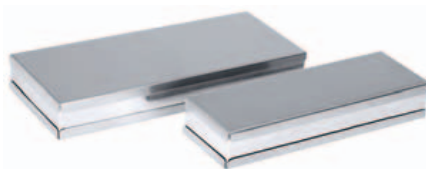

* Innenrand leicht erhöht.

* Inner rim higher

Eisbombenform

aus Edelstahl 18/10, hochglänzend, zweiteilig, mit Fuß und Deckel, schwere Qualität

Ice Bombe Mould

18/10 stainless steel, mirror polished, with lid, heavy gauge

Höhenangabe mit Fuß und Deckel

Height includes foot and lid.

Ziegeleisform

aus Edelstahl 18/10, seidenmatt gebürstet, mit sauber verschweißten Nähten, Deckel und Boden abnehmbar, extra schwere Qualität

Ice Cream Brick Mould

18/10 stainless steel, satin brushed finish, with welded edges, removable lid and base, extra heavy gauge

Art-Nr. Part No.	Länge Length cm	Breite Width cm	Höhe Height cm	Preis €	
874/100	28,5	9,5	4,5	1 l	23,—
874/150	33,5	11,5	4,5	1,5 l	28,—
874/200	34	14	4,5	2 l	30,—

Cassata-Eisform

mit Deckel, aus Edelstahl 18/10, hochglänzend, schwere Qualität

Cassata Mould

with lid, 18/10 stainless steel, mirror polished, heavy gauge

Art-Nr. Part No.	Portionsgröße	∅ max. cm	Höhe Height cm	Preis €
873/050	0,5 l	9,5	8,5	14,50
873/100	1 l	12,5	10	16,50